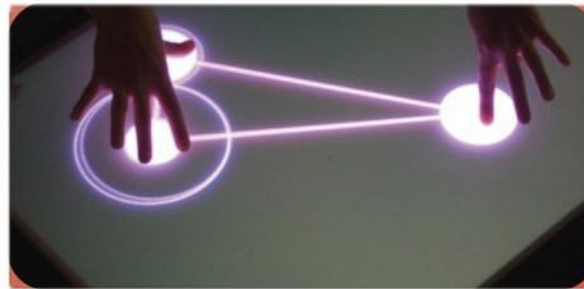

в общении между Вашими посетителями и даст уникальную возможность привлечь клиентов и создать хорошую рекламу.

BE CONNECTED

BE CONNECTED:

Эффект Соединения позволяет объектам на поверхности быть связанными рядом пылающих, цветных линий. Цвет и форма линий могут быть изменены и даже оживлены, чтобы создать захватывающие движущиеся образы. Эффект может по желанию заказчика принимать форму различных символов, которые могут использоваться вместо обычных окружностей..

Info Surface

Превратите стол в интерактивный
информационный киоск.

Mapping

Исследуйте планету с помощью
персонального навигатора по
планете Земля.

IGame

Придумайте свою собственную
игру.

BE VISIONARY

Product Recognition

Communication

Подключитесь к внешнему устройству, например, к мобильному телефону, MP3 плееру, фото- или видеокамере и т.п.

Interactivity

Покажите свои снимки и видео на интерактивной поверхности и позвольте другим поиграть с ними