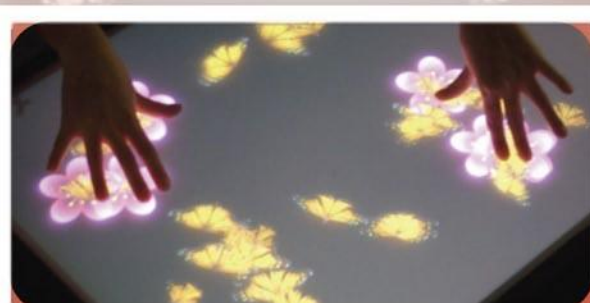

Butterfly

Лиловые цветы появляются под Вашими руками, и вместе с ними – жёлтые бабочки.