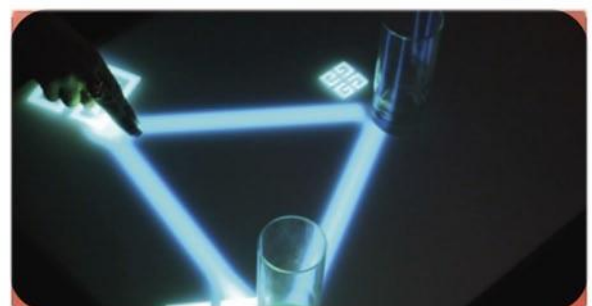

Star Connectivity

Сияющие звезды возникают под предметами и связывают их прямыми линиями. На синем фоне. Словно звездное небо!

Spin Connectivity

Вращающиеся окружности возникают под предметами и связывают их прямыми линиями. Зеленый фон. Почувствуйте вращение!

BE CONNECTED Design+

BE CONNECTED Design+ :

Эффект The Connectivity Design+ связывает объекты на поверхности цепочкой пылающих разноцветных линий. Цвет может изменяться и даже двигаться, создавая завораживающие движущиеся картинки. Эффект хорошо сочетается с логотипами, которые могут возникать вместо окружностей под объектами.

Vertical Connectivity

Вращающиеся окружности с лучами света возникают под объектами на вертикальных линиях. Чёрный фон.

Red Target

Огненные мишени возникают под предметами, связанными следами трассиров. Чёрный фон. Сегодня вечером вы – мишени!