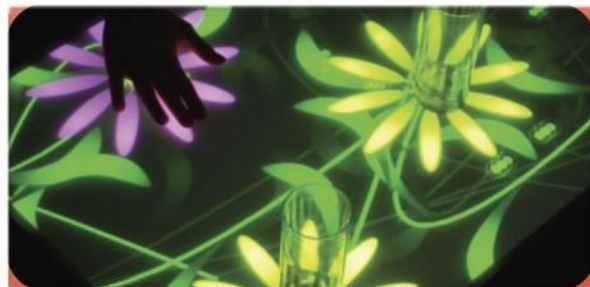

Swimming Pool

Вам кажется, что вы сможете погрузить руки внутрь iSurface.

Cracked Ice

Расколите лёд, прикасаясь к iSurface

Purple Lake

Создайте волны своим прикосновением и наблюдайте, как они разбегаются по iSurface

Red Sea with Coasters

Кораблики появляются на поверхности красного моря, когда вы ставите предмет на iSurface

BE NATURAL

BE NATURAL:

Природные эффекты придадут Вашему мероприятию эффект соприкосновения с Матерью Природой.

Вы можете превратить поверхность стола в чудесный сад и поиграть с гигантскими маргаритками или бабочками. Можете сотворить водный мир с золотыми рыбками в чудесном озере, или светящимися рыбами в глубине моря.