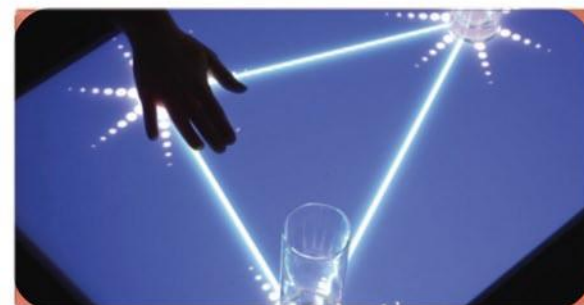

Star Connectivity

Сияющие звезды возникают под предметами и связывают их прямыми линиями. На синем фоне. Словно звездное небо!